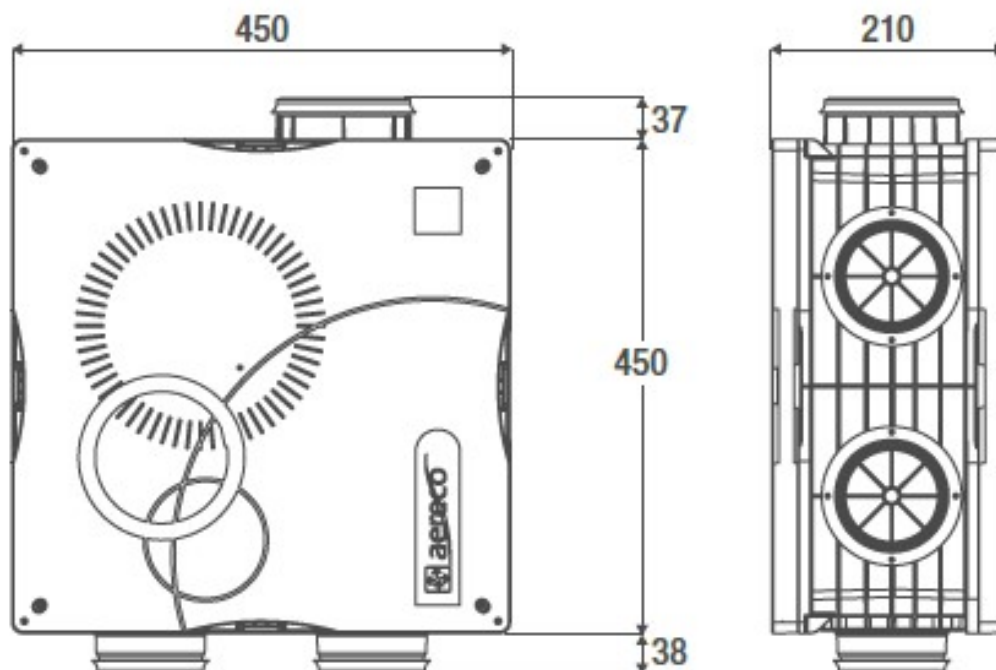

Ventilator V5S Premium

Daten: V5S Premium

Abluftventilator mit integrierter Konstantdruckregelung. Der Ventilator ist zur Aufstellung unter Dach oder im Keller geeignet. Die Befestigung des Ventilators ist an Wand, Decke und Fußboden möglich. Sollte der Ventilator eingehaust werden, ist eine gut zugängliche Revisionsöffnung vorzusehen.

- 6 x Anschlussmöglichkeiten, DN 100 und/oder DN 125
- 1 x Ausblasstutzen für Rohranschluss, DN 125

Fördervolumen:	50 - 260 m ³ /h
Druckdifferenz:	110 Pa
E- Anschluss:	230 V / 0,4 A / 50 Hz
Leistungsaufnahme max.:	55 Watt
Schalldruckpegel L _{p,A} in 2 m:	< 39 dB (A)
Maße (L,B,H) in mm:	450 x 450 x 210
Schutzklasse:	IP 30
Material:	Polypropylen
Gewicht:	7,2 kg
Aufstellungsort:	innen

Lieferumfang: V5S Premium

- 1 x Ventilator
- 6 x Anschlussstutzen DN 100

Hauptmaße: V5S Premium

Lufttechnische Angaben: V5S Premium

Elektrischer Anschluss: 230 V / 50 Hz

N Neutraleiter (blau)
 Erde gelb-grün
 L Phase (schwarz oder