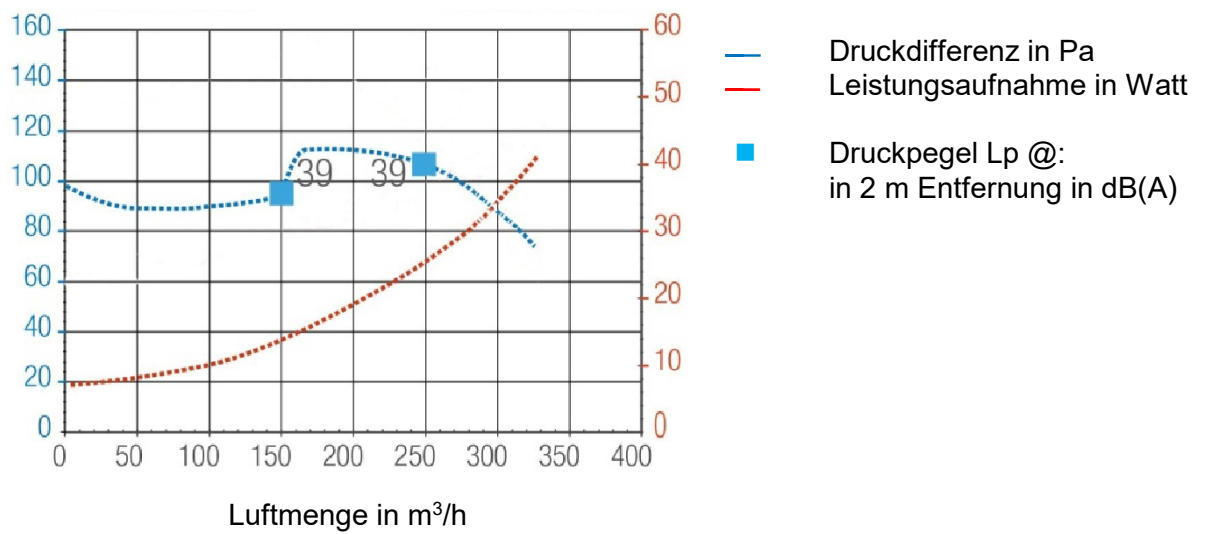

Ventilator V5S Premium

Daten: V5S Premium

Abluftventilator mit integrierter Konstantdruckregelung. Der Ventilator ist zur Aufstellung unter Dach oder im Keller geeignet. Die Befestigung des Ventilators ist an Wand, Decke und Fußboden möglich. Sollte der Ventilator eingehaust werden, ist eine gut zugängliche Revisionsöffnung vorzusehen.

- 6 x Anschlussmöglichkeiten, DN 100 und/oder DN 125
- 1 x Ausblasstutzen für Rohranschluss, DN 125

Fördervolumen:	50 - 260 m ³ /h
Druckdifferenz:	110 Pa
E- Anschluss:	230 V / 0,4 A / 50 Hz
Leistungsaufnahme max.:	55 Watt
Schalldruckpegel L _{p,A} in 2 m:	< 39 dB (A)
Maße (L,B,H) in mm:	450 x 450 x 210
Schutzklasse:	IP 30
Material:	Polypropylen
Gewicht:	7,2 kg
Aufstellungsort:	innen

Lieferumfang: V5S Premium

- 1 x Ventilator
- 6 x Anschlussstutzen DN 100

Hauptmaße: V5S Premium

Lufttechnische Angaben: V5S Premium

Elektrischer Anschluss: 230 V / 50 Hz

N Neutraleiter (blau)
 Erde gelb-grün
 L Phase (schwarz oder