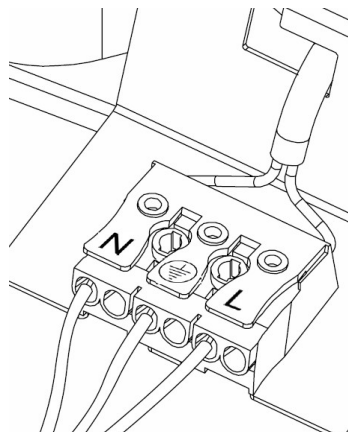

- 6 x Anschlussmöglichkeiten, DN 100 und/oder DN 125
- 1 x Ausblasstutzen für Rohranschluss, DN 125

Fördervolumen:	50 - 260 m ³ /h
Druckdifferenz:	110 Pa
E- Anschluss:	230 V / 0,4 A / 50 Hz
Leistungsaufnahme max.:	55 Watt
Schalldruckpegel L _{p,A} in 2 m:	< 39 dB (A)
Maße (L,B,H) in mm:	450 x 450 x 210
Schutzklasse:	IP 30
Material:	Polypropylen
Gewicht:	7,2 kg
Aufstellungsort:	innen

Lieferumfang: V5S Premium

- 1 x Ventilator
- 6 x Anschlussstutzen DN 100

Hauptmaße: V5S Premium

Lufttechnische Angaben: V5S Premium

Elektrischer Anschluss: 230 V / 50 Hz

N Neutraleiter (blau)
 Erde gelb-grün
 L Phase (schwarz oder

Die Kabelklemmen sind über einen Ein- Ausschalter an das Stromnetz anzuschließen.

Zubehör: V5S Premium

Anschlussstutzen DN 125: **AVE1140**